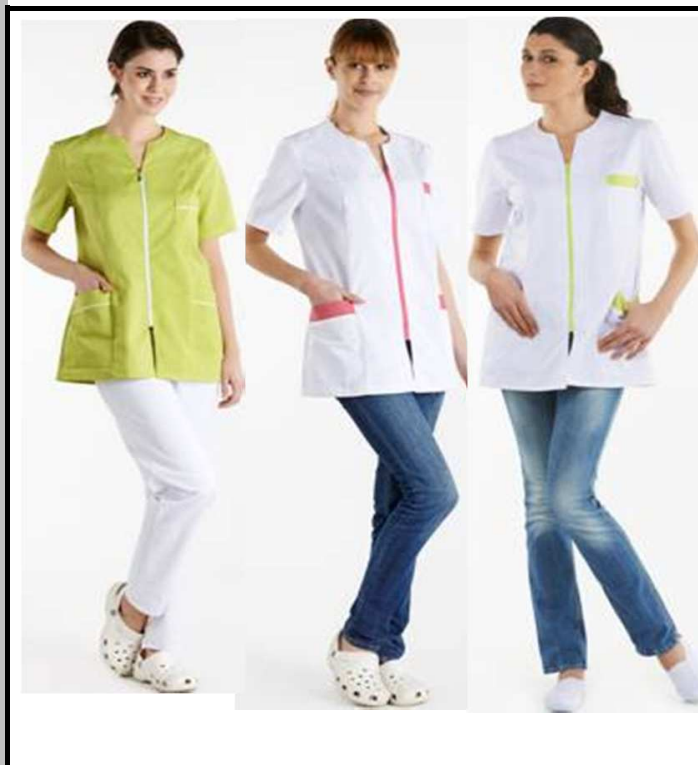

## FICHE TECHNIQUE

REFERENCE : TUNIQUE CORALIE 9312

VISUEL :

DESCRIPTIF :

Tunique femme longueur 75 cm  
Encolure goutte  
Finition Fermeture à glissière couleur  
Découpes bretelles devant et dos  
Manches montées courtes  
Poche poitrine et poches basses avec parements colorés  
ou soulignés par un passepoil

COLORIS :

Blanc

Grany

Blanc/fushia

Blanc/ Grany

CARACTERISTIQUES TISSUS :

Composition : 67%PL33%CO      grany /blanc      Grammage : 195G

TAILLE : 0 à 6