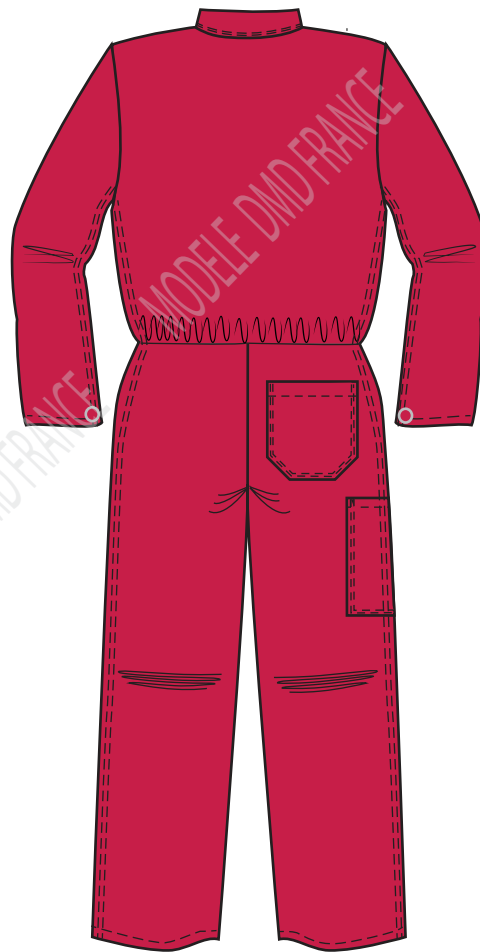

SPEED - 182... CP4 - GAMME CLASSIQUE

TISSU : 65% COTON 35% POLYESTER - 300 g/m²

- Fermeture double glissière injectée
- 2 poches poitrine fermetures injectées
- 2 poches basses
- 1 poche dos droit
- 1 poche mètre jambe droite
- Elastique dos Col officier
- Bas manches droits à gripper
- Bas jambes à gripper

▲ COLORIS SUR STOCK

BUGATTI 03

VERT US 04

ROUGE 06

GRIS 07

ACIER 20